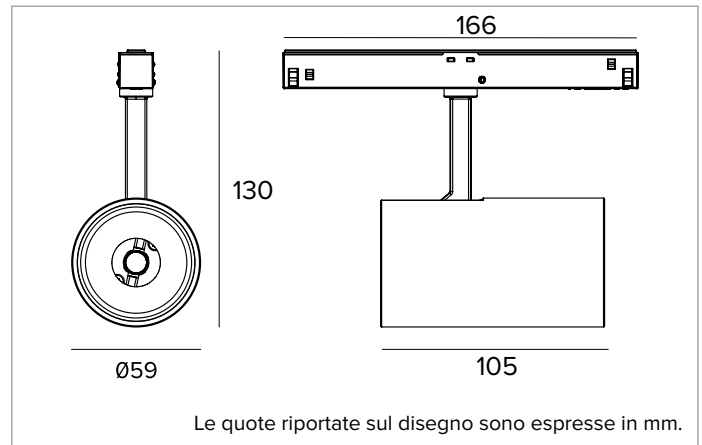

1T9075DA | FORTYEIGHT Label 6

Proiettore professionale orientabile a LED, alimentato a bassissima tensione

	4000K	H(m)	D(m)	Emax(lx)		
	Ra90		26°			
	Fixture Power	15W	1	0.47	7039	
	Source Flux	2018lm	2	0.94	1760	
	Fixture Flux	1727lm	3	1.40	782	
	Efficacy	115lm/W	4	1.87	440	
TS1975	I _{max} =3488cd/klm	I _{max}	7039cd	5	2.34	282

CCT nominale: 4000K

SDCM: 1,5

Durata utile (L80/B10): >50000h tq +25°C

CARATTERISTICHE ILLUMINOTECNICHE

FL - ottica di precisione con anello cut off in silicone nero. Versione con lente in PMMA trasparente.

Corpo in pressofusione di alluminio verniciato. Orientabilità del corpo ottico da 0° a 90° sul piano verticale, di 360° su quello orizzontale, con blocco del puntamento a frizione.

Colore e finitura: Nero profondo

Dimensioni: D=59mm

Peso: 0,2Kg

Versione: BRACCIO LUNGO DALI

Grado di protezione: IP20

CARATTERISTICHE ELETTRICHE

Alimentazione DALI a binario. Sistema di controllo Casambi disponibile tramite accessorio.

Potenza apparecchio: 15W